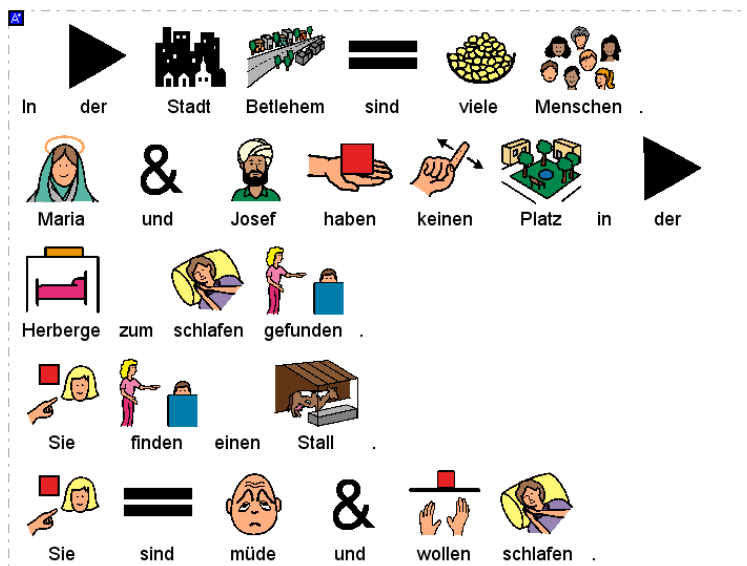

Kunden helfen Kunden

Die Weihnachtsgeschichte mit Symbolen

Von Helge Sonnenberg. Das Christophorus-Werk Lingen e.V. stellt uns "Die Weihnachtsgeschichte in leichter Sprache" zur Verfügung. Die Erzählung von der Geburt Jesu ist auf sieben Boardmaker-Tafeln mit Text und PCS-Symbolen dargestellt. Wer nicht über das Programm Boardmaker verfügt, kann das fertige PDF des Christophorus-Werkes nutzen. Die Geschichte ist zum Lesen, Malen und Anschauen gedacht.

Die Weihnachtsgeschichte ist zum Lesen, Malen und Anschauen gedacht.

Im Original des Christophorus-Werkes (siehe PDF) ist deshalb auf jeder der sieben Seiten Platz für ein selbst gemaltes Bild vorgesehen.

Wer die Vorlage gern mit eigenen Symbolen ergänzen oder ändern möchte, nutzt die Boardmaker-Vorlagen.

Laden Sie das Datei-Paket von unserer Internetseite herunter. So geht's:

- Klicken Sie mit der rechten Maustaste auf die Datei *BM-Tafeln (gezippt)*
- Wählen Sie "Ziel speichern unter...", wählen Sie einen Ort, an dem Sie die Zip-Datei speichern möchten, z.B. *Desktop*, *Eigene Dateien* oder *Eigene Tafeln*
- Da es sich um eine Zip-Datei handelt, müssen Sie diese zunächst entpacken
- Klicken Sie dazu mit der rechten Maustaste auf die heruntergeladene Zip-Datei und wählen Sie: *Alle extrahieren... weiter*, nochmals *weiter*, dann *fertig stellen*
- Die Boardmaker-Tafeln sind nun entzippt und können von Ihnen im Boardmaker-Programm geöffnet werden